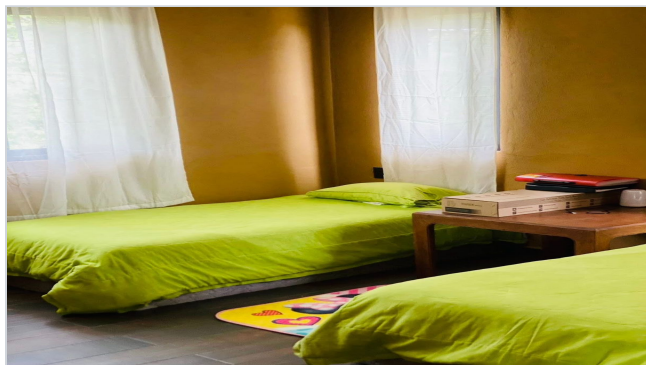

GALERÍA DE IMÁGENES